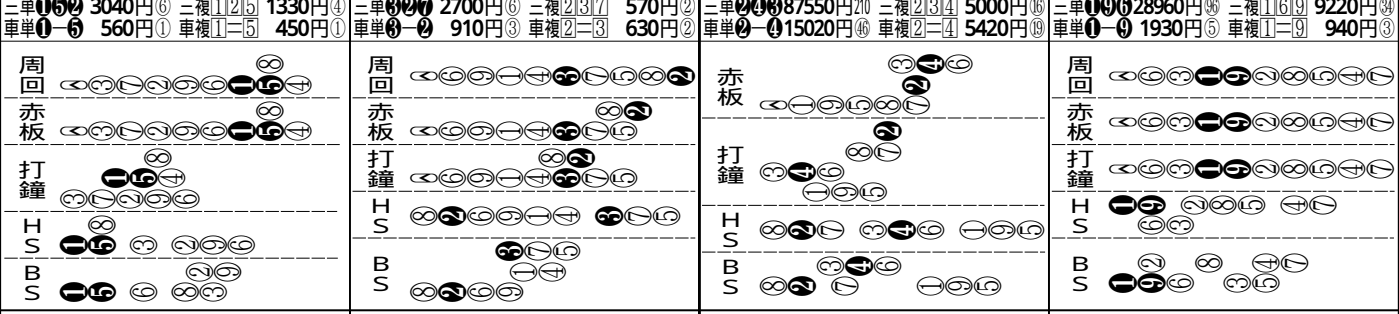

【1月24日】(木曜日) 小倉第1日成績表

入場人員 3,424名 売上高 2,799,036,200円

| 第1R S級一予 2025 | 第2R S級一予 2025 | 第3R S級一予 2025 | 第4R S級一予 2025 |
|---|---|--|---|
| 1 菊地 圭尚 ② 11.5 2 ④⑤ 金成 和幸 ⑤ 1/2身 3 x ②② 志智 俊夫 ⑤ 1/2輪 4 ⑤⑥ 大井 啓世 ⑤ 一周 5 注 ⑥⑥ 岩井 潤 24.3 6 ③③ 石丸 寛の① 7 ⑥⑧ 内田 慶 逃切り ⑧ ④④ 飯田 辰哉 逃切り ⑨ ⑤⑦ 岩津 裕介 マ-ク | 1 ③③ 村上 義弘 ① 11.3 2 x ②② 村本 大輔 1輪 3 ⑤⑦ 富永 益生 1/2身 4 ④④ 幸田 光博 一周 5 ⑤⑥ 堤 洋 ⑤ 23.4 6 注 ⑥⑧ 五十嵐 力 ② 7 ④⑥ 合志 正臣 逃切り 8 ⑥⑧ 吉岡 篤志 逃切り ⑨ ①① 藤原 憲征 | 1 ②② 山口 富生 ① 11.7 2 注 ④④ 小橋 正義 1/2身 3 x ③③ 飯野 祐太 ① 1/2輪 4 ④⑤ 室井 健一 一周 5 ⑥⑥ 小倉 竜二 23.6 6 ⑥⑧ 金子 貴志 ② 7 ⑤⑥ 萩原 孝之 逃切り 8 ⑤⑦ 宗景 祐樹 逃切り 9 ①① 佐々木 則幸 ⑤ | 1 x ①① 渡辺 一成 ② 11.3 2 ⑥⑧ 齋藤 登志信 ② 1/2輪 3 ⑤⑥ 友定 祐己 ⑤ 1/2身 4 ③③ 香川 雄介 一周 5 ⑥⑧ 前田 拓也 22.3 6 ②② 稲垣 裕之 7 ④⑤ 有賀 高士 逃切り 8 ⑤⑦ 白戸 淳太郎 逃切り 9 注 ④④ 石毛 克幸 マ-ク |
| 三単 ①⑥② 3040円⑥ 三複 ①②⑤ 1330円④ 車単 ①-⑥ 560円① 車複 ①-⑤ 450円① | 三単 ②⑦⑦ 2700円⑥ 三複 ②③⑦ 570円② 車単 ②-⑦ 910円③ 車複 ②-③ 630円② | 三単 ②④⑧ 8750円⑦ 三複 ②③④ 5000円⑥ 車単 ②-④ 15020円⑥ 車複 ②-④ 5420円⑥ | 三単 ①①⑥ 28960円⑥ 三複 ①⑥⑨ 9220円④ 車単 ①-⑥ 1930円⑥ 車複 ①-⑨ 940円③ |

| 第5R S級一予 2025 | 第6R S級一予 2025 | 第7R S級一予 2025 | 第8R S級一予 2025 |
|---|---|--|---|
| 1 ③③ 望月 永悟 ① 11.7 2 注 ⑥⑧ 高谷 雅彦 1/2輪 3 x ②② 山田 敦也 ⑤ 1/2輪 4 ④④ 武井 大也 ② 一周 5 ⑤⑦ 大塚 健一郎 23.2 6 ⑤⑥ 市田 佳寿浩 7 ④⑤ 坂上 忠克 ⑤ 逃切り 8 ①① 中川 一郎 逃切り 9 ⑥⑧ 池尻 浩一 マ-ク | 1 ③③ 稲村 成浩 ① 11.4 2 注 ②② 山口 幸二 1/2身 3 ⑥⑧ 阿部 康雄 1/2輪 4 ①① 三宅 伸 一周 5 ④⑤ 竹内 智彦 23.3 6 x ⑤⑦ 永井 清史 ② 逃切り 7 ⑤⑥ 佐藤 悦夫 ① 逃切り 8 ⑥⑧ 富 昭 逃切り 9 ④④ 峠 祐介 | 1 ①① 北津留 翼 ③ 11.4 2 ⑤⑦ 加倉 正義 ① 1/2輪 3 注 ④⑤ 西川 親幸 ⑤ 1/2輪 4 ②② 平沼 由充 一周 5 ④④ 小橋 秀幸 ① 22.9 6 x ③③ 諸橋 愛 7 ⑥⑧ 石橋 慎太郎 逃切り 8 ⑥⑧ 石郷 剛 逃切り 9 ⑤⑥ 松山 勝久 ⑤ マ-ク | 1 ④⑤ 矢口 啓一郎 ④ 11.7 2 ③③ 後閑 信一 1/2輪 3 ⑥⑧ 南 修二 ① 1/2身 4 ②② 牧 剛央 ⑤ 一周 5 ④④ 藤野 義高 23.2 6 注 ⑤⑦ 一丸 安貴 逃切り 7 ⑥⑧ 広川 裕治 逃切り 8 x ①① 山内 卓也 逃切り 9 ⑤⑥ 小橋川 健一 マ-ク |
| 三単 ③②⑨ 60180円④ 三複 ②③⑨ 2970円⑧ 車単 ③-② 19700円③ 車複 ③-⑨ 8520円③ | 三単 ③②⑨ 7780円⑦ 三複 ②③⑨ 1580円⑥ 車単 ③-② 2140円⑧ 車複 ②-③ 1140円⑥ | 三単 ①①⑥ 1340円③ 三複 ①⑤⑦ 350円① 車単 ①-⑦ 710円③ 車複 ①-⑦ 260円① | 三単 ③②⑨ 21720円⑥ 三複 ③⑤⑧ 3340円⑧ 車単 ③-⑧ 1190円③ 車複 ③-⑤ 290円① |