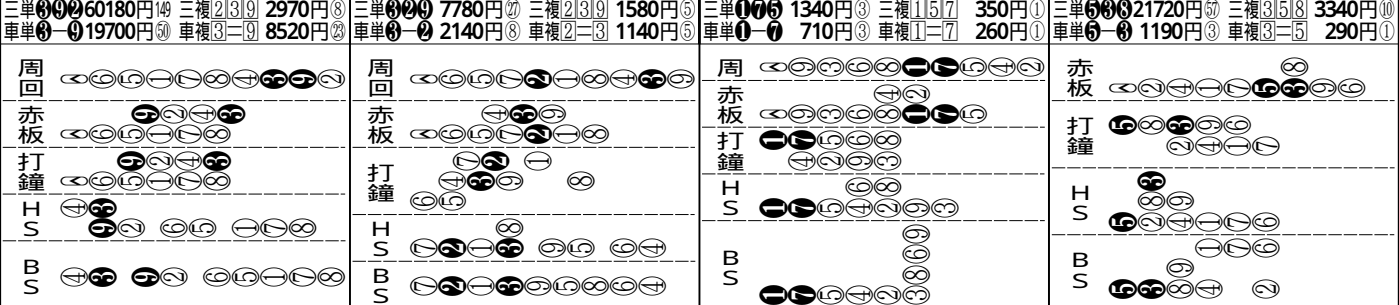

【1月24日】(木曜日) 小倉第1日成績表

入場人員 3,424名 売上高 2,799,036,200円

| 第1R S級一予 2025 | 第2R S級一予 2025 | 第3R S級一予 2025 | 第4R S級一予 2025 |
|---|---|--|---|
| 1 菊地 圭尚 ② 11.5 2 ④⑤ 金成 和幸 ⑤ 1/2身 3 x ②② 志智 俊夫 ⑤ 1/2輪 4 ⑤⑥ 大井 啓世 ⑤ 一周 5 注 ⑥⑥ 岩井 潤 24.3 6 ③③ 石丸 寛の① 7 ⑥⑧ 内田 慶 逃切り ⑧ ④④ 飯田 辰哉 逃切り ⑨ ⑤⑦ 岩津 裕介 マ-ク | 1 ③③ 村上 義弘 ① 11.3 2 x ②② 村本 大輔 1輪 3 ⑤⑦ 富永 益生 1/2身 4 ④④ 幸田 光博 一周 5 ⑤⑥ 堤 洋 ⑤ 23.4 6 注 ⑥⑧ 五十嵐 力 ② 7 ④⑥ 合志 正臣 逃切り 8 ⑥⑧ 吉岡 篤志 逃切り ⑨ ①① 藤原 憲征 | 1 ②② 山口 富生 ① 11.7 2 注 ④④ 小橋 正義 1/2身 3 x ③③ 飯野 祐太 ① 1/2輪 4 ④⑤ 室井 健一 一周 5 ⑥⑥ 小倉 竜二 23.6 6 ⑥⑧ 金子 貴志 ② 7 ⑤⑥ 萩原 孝之 逃切り 8 ⑤⑦ 宗景 祐樹 逃切り 9 ①① 佐々木 則幸 ⑤ | 1 x ①① 渡辺 一成 ② 11.3 2 ⑥⑧ 齋藤 登志信 ② 1/2輪 3 ⑤⑥ 友定 祐己 ⑤ 1/2身 4 ③③ 香川 雄介 一周 5 ⑥⑧ 前田 拓也 22.3 6 ②② 稲垣 裕之 7 ④⑤ 有賀 高士 逃切り 8 ⑤⑦ 白戸 淳太郎 逃切り 9 注 ④④ 石毛 克幸 マ-ク |
| 三単 ①⑥② 3040円⑥ 三複 ①②⑤ 1330円④ 車単 ①-⑥ 560円① 車複 ①-⑤ 450円① | 三単 ②⑦⑦ 2700円⑥ 三複 ②③⑦ 570円② 車単 ②-⑦ 910円③ 車複 ②-③ 630円② | 三単 ②④⑧ 8750円⑦ 三複 ②③④ 5000円⑥ 車単 ②-④ 15020円⑥ 車複 ②-④ 5420円⑥ | 三単 ①①⑥ 28960円⑥ 三複 ①⑥⑨ 9220円④ 車単 ①-⑥ 1930円⑥ 車複 ①-⑨ 940円③ |

| 第5R S級一予 2025 | 第6R S級一予 2025 | 第7R S級一予 2025 | 第8R S級一予 2025 |
|---|---|--|---|
| 1 ③③ 望月 永悟 ① 11.7 2 注 ⑥⑧ 高谷 雅彦 1/2輪 3 x ②② 山田 敦也 ⑤ 1/2輪 4 ④④ 武井 大也 ② 一周 5 ⑤⑦ 大塚 健一郎 23.2 6 ⑤⑥ 市田 佳寿浩 7 ④⑤ 坂上 忠克 ⑤ 逃切り 8 ①① 中川 一郎 逃切り 9 ⑥⑧ 池尻 浩一 マ-ク | 1 ③③ 稲村 成浩 ① 11.4 2 注 ②② 山口 幸二 1/2身 3 ⑥⑧ 阿部 康雄 1/2輪 4 ①① 三宅 伸 一周 5 ④⑤ 竹内 智彦 23.3 6 x ⑤⑦ 永井 清史 ② 逃切り 7 ⑤⑥ 佐藤 悦夫 ① 逃切り 8 ⑥⑧ 富 昭 逃切り 9 ④④ 峠 祐介 | 1 ①① 北津留 翼 ③ 11.4 2 ⑤⑦ 加倉 正義 ① 1/2輪 3 注 ④⑤ 西川 親幸 ⑤ 1/2輪 4 ②② 平沼 由充 一周 5 ④④ 小橋 秀幸 ① 22.9 6 x ③③ 諸橋 愛 7 ⑥⑧ 石橋 慎太郎 逃切り 8 ⑥⑧ 石郷 剛 逃切り 9 ⑤⑥ 松山 勝久 ⑤ マ-ク | 1 ④⑤ 矢口 啓一郎 ④ 11.7 2 ③③ 後閑 信一 1/2輪 3 ⑥⑧ 南 修二 ① 1/2身 4 ②② 牧 剛央 ⑤ 一周 5 ④④ 藤野 義高 23.2 6 注 ⑤⑦ 一丸 安貴 逃切り 7 ⑥⑧ 広川 裕治 逃切り 8 x ①① 山内 卓也 逃切り 9 ⑤⑥ 小橋川 健一 マ-ク |
| 三単 ③②⑨ 60180円④ 三複 ②③⑨ 2970円⑧ 車単 ③-② 19700円③ 車複 ③-⑨ 8520円③ | 三単 ③②⑨ 7780円⑦ 三複 ②③⑨ 1580円⑥ 車単 ③-② 2140円⑧ 車複 ②-③ 1140円⑥ | 三単 ①①⑥ 1340円③ 三複 ①⑤⑦ 350円① 車単 ①-⑦ 710円③ 車複 ①-⑦ 260円① | 三単 ③②⑨ 21720円⑥ 三複 ③⑤⑧ 3340円⑧ 車単 ③-⑧ 1190円③ 車複 ③-⑤ 290円① |